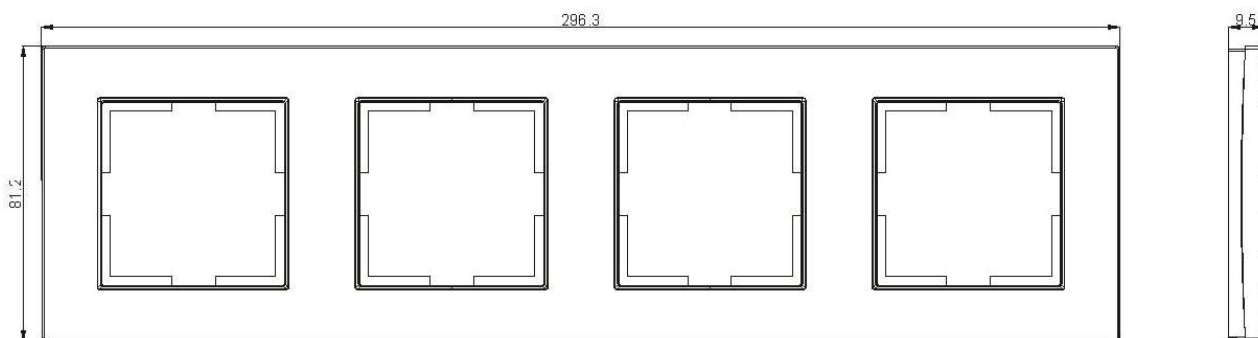

## Dane podstawowe:

Nazwa: **RAMKA 4-KROTNA**  
Producent: **Panasonic**  
Seria: **KARRE**  
Nr katalogowy: **90960263**  
Kolor: **biały**

## Wymiary: